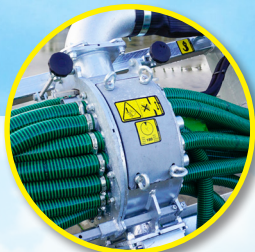

Pendislide PRO: ideaal voor het bemesten van weiden of opkomende gewassen!

2 variabele verticale snijverdelers (Scalper®)

Hydraulisch anti-drup systeem (Twist)

Hydraulische hellingsverstelling

Anti-crash beveiliging voor extra veiligheid