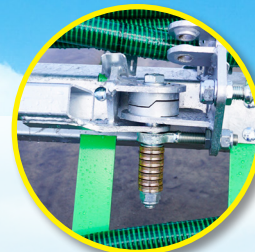

Pendislide PRO: ideaal voor het bemesten van weiden of opkomende gewassen!

2 variabele verticale snijverdelers (Scalper®)

Hydraulisch anti-drup systeem (Twist)

Hydraulische hellingsverstelling

Anti-crash beveiliging voor extra veiligheid